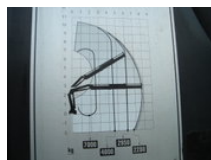

Mercedes-Benz SK 2650 V8 2650/6X2/EPS/HIAB LEEBUR/ HIAB 200C-2/3 PEDAAL

Algemene kenmerken

Merk	Mercedes-Benz
Model	SK 2650 V8
Subcategorie	Overige vrachtwagens
Kentekenplaat	BD-GX-11
Tellerstand	596.119km
Bouwjaar	1995
Datum eerste registratie	05-12-1995
Kleur	Rood
Conditie	Gebruikt
Algemene staat	Erg goed
Brandstof	Diesel
Emissieklasse	Euro 1

Eigenschappen

Ledig gewicht	13.850kg
Laadvermogen	11.650kg
GVW	25.500kg
Lengte	870cm
Breedte	250cm
Cabine	Slaapcabine
Serienummer	WDB6580711K091232
Max. hefcapaciteit	2.280kg

Hefhoogte

780cm

Mercedes-Benz SK 2650 V8 2650/6X2/EPS/HIAB LEEBUR/ HIAB 200C-2/3 PEDAAL